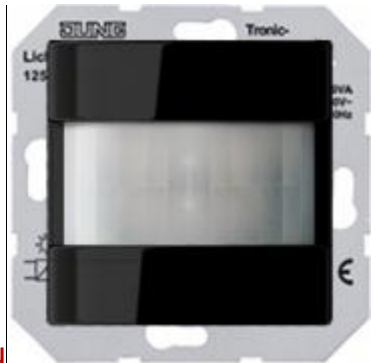

Розетка компьютерная 5кат 2-й

UAE-2-0+A569-2BFPLUASW

electro3.ru

Датчик движения Комфорт

1254UDE+ A1180-1SW

Датчик движения Стандарт

1201URE+

electro3.ru

Механизм теплого пола  
FRE 525 22 + AFTR231PLSW

electro3.ru

Механизм оконечной  
антенной розетки -100  
ARTU-F + A561PLTVSW

Механизм проходной  
антенной розетки 200  
ARTU-C2+ A561PLTVSW

electro3.ru

Механизм спутниковой  
антенной розетки ок 100  
ARTU-100+A561PLTVSW

electro3.ru

Крышка для гнезд TAE SW  
A569PLTSW+ 457,309

Крышка для 2-х гнезд; /audio/  
A562SW+ LPK63RT+ LPK63SW

electro3.ru

Штепсельная розетка  
SCHUKO 16A 250V~ SW  
A1520SW

electro3.ru

Штепсельная розетка  
с защитой от детей; SW  
A1520KISW