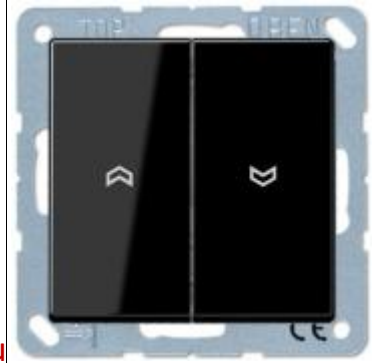

electro3.ru

2-х кл. с индикацией

505u5+ A595KO5SW

electro3.ru

Механизм жалюзи с блокировкой и без блокировки

509VU+AS591-5PSW

539VU+AS591-5PSW

electro3.ru