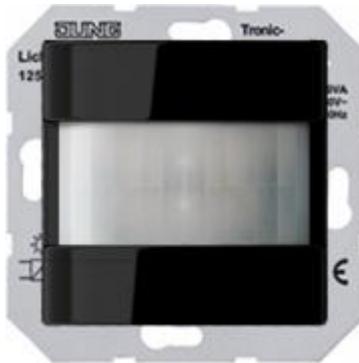

electro3.ru

Датчик движения Комфорт

1254UDE+ A1180-1SW