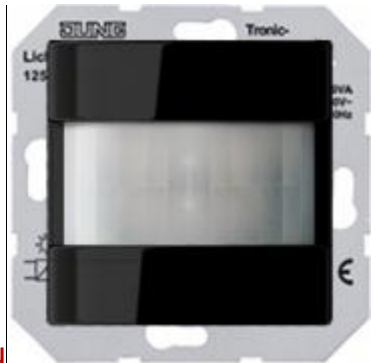

electro3.ru

AC581GLRT Рамка 1-кратная; стекло красный оксид

AC582GLRT Рамка 2-кратная; стекло красный оксид

AC583GLRT Рамка 3-кратная; стекло красный оксид

AC584GLRT Рамка 4-кратная; стекло красный оксид

AC584GLRT Рамка 5-кратная; стекло красный оксид

Розетка компьютерная 5кат 2-й

UAE-2-0+A569-2BFPLUASW

electro3.ru

Датчик движения Комфорт

1254UDE+ A1180-1SW

Датчик движения Стандарт

1201URE+

electro3.ru

Механизм теплого пола
FRE 525 22 + AFTR231PLSW

electro3.ru

Механизм оконечной
антенной розетки -100
ARTU-F + A561PLTVSW

Механизм проходной
антенной розетки 200
ARTU-C2+ A561PLTVSW

electro3.ru

Механизм спутниковой
антенной розетки ок 100
ARTU-100+A561PLTVSW

electro3.ru

Крышка для гнезд TAE SW
A569PLTSW+ 457,309

Крышка для 2-х гнезд; /audio/
A562SW+ LPK63RT+ LPK63SW

electro3.ru

Штепсельная розетка
SCHUKO 16A 250V~ SW
A1520SW

electro3.ru

Штепсельная розетка
с защитой от детей; SW
A1520KISW