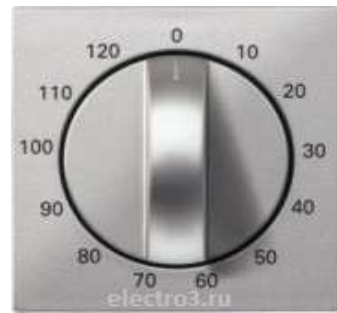

GIRA Механизм таймера

120 мин 032100