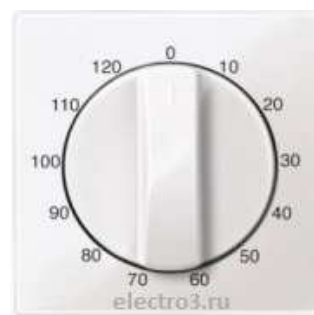

Заглушка белый матовый  
026827

Зарядное устройство USB 2.0  
027627

Механизм AUDIO 2-АЯ  
457,309+027627

Механизм жалюзи  
232427+038900

Механизм жалюзи ИК  
232827+033900

GIRA Механизм таймера  
120 мин 032100