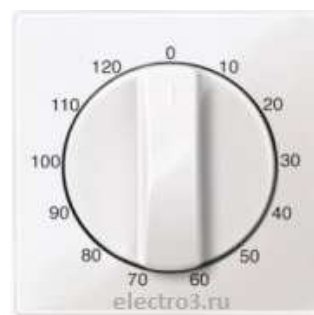

Механизм AUDIO 2-АЯ
457,309+027603

Механизм жалюзи

232403+038900

Механизм жалюзи ИК

232803+033900

GIRA Механизм таймера

120 мин 032100

Датчика движения комфорт